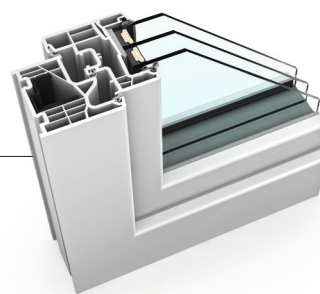

OKNO

PVC

PVC TO PRAWDZIWIY MAJSTERSZTYK W DZIEDZINIE MATERIAŁÓW

Materiał ten jest tani, łatwy do czyszczenia, odporny, niewrażliwy na wilgoć i charakteryzuje się niską przewodnością cieplną. Nic dziwnego więc, że wykorzystuje się go w najróżniejszych branżach – jak choćby w branży konstrukcji okien.

Z jednej strony PVC po ogrzaniu jest materiałem niesamowicie giętkim i umożliwia uzyskanie takich różnorodnych kształtów okien jak okna skośne lub łuki półkolisty i ostre. Po utwardzeniu tworzywo staje się natomiast bardzo wytrzymałe. Warunki atmosferyczne mogą zaszkodzić oknom PVC tylko w niewielkim stopniu, co umożliwia ich łatwą konserwację. Oknom tym nie szkodzi również wilgoć występująca np. w pomieszczeniach narażonych na wilgoć. Niska przewodność cieplna umożliwia uzyskanie doskonałych parametrów izolacji cieplnej. Komory profilu znajdujące się w oknach PVC jeszcze bardziej optymalizują parametry izolacji cieplnej.

Okno PVC KF 310 dostępne jest w dwóch różnych stylach wzorniczych:

home soft

home soft nadaje wnętrzą sympatycznego, przytulnego wyglądu i zapewnia różnorodne możliwości aranżacyjne – od eleganckich do fantazyjnych.

ambiente

cechą charakterystyczną stylu ambiente są natomiast tradycyjne kształty: klasyczne i ponadczasowo piękne.