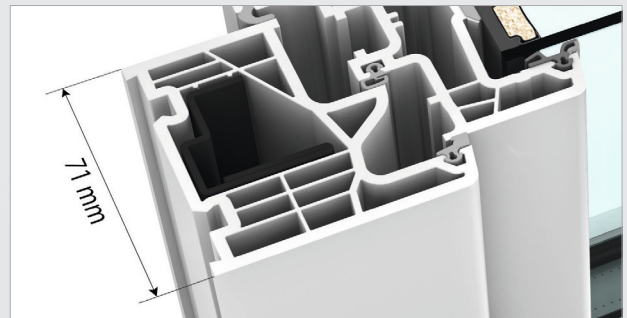

NASZE NAJLEPSZE OKNO O GŁĘBOKOŚCI PROFILU 71 MM

Nasi konstruktorzy zastosowali w tym nowym, wąskim modelu okna sprawdzoną i niezawodną technologię okien Internorm. Oczywiście w przypadku tego modelu są nie tylko jeszcze lepsze parametry izolacji cieplnej i dźwiękowej, lecz także przyklejenie szyby na całym obwodzie do skrzydła okna. Do wyboru są dwa style wzornicze okna PVC oraz trzy wzory okien PVC/aluminium oraz liczne warianty kolorystyczne, uchwyty, rodzaje szkła oraz szprosy.

Model KF 310 dostępny jest również jako drzwi balkonowe i tarasowe oraz w wielu formach (okrągłe i skośne).

Internorm