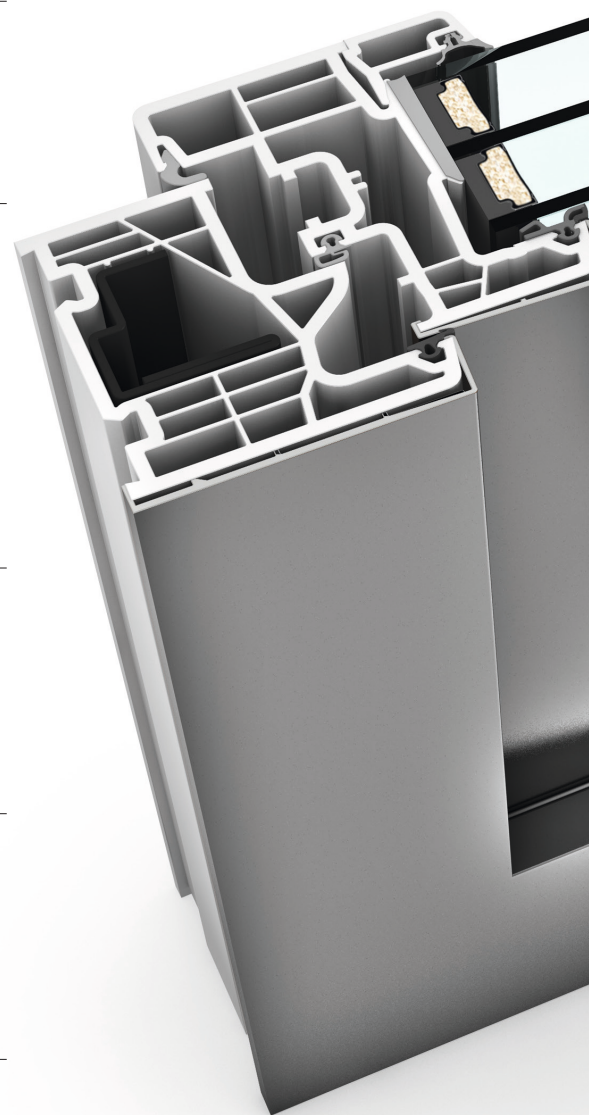

WYKONANIA

- Wewnątrz: Biały PVC lub cztery folie dekoracyjne
- Na zewnątrz: Biały PVC lub wytrzymała, łatwa do czyszczenia osłona aluminiowa (dostępna w wielu wariantach kolorystycznych)

STYLISTYKA

- Niewielka szerokość lica sprawia, że okno wygląda na szczególnie wąskie i nowoczesne
- 3 style wzornicze
- Dostępne również jako drzwi balkonowe lub tarasowe oraz w kształtach specjalnych
- Wewnętrzne folie dekoracyjne dostępne w kolorach: złoty dąb, kremowo-biały, szarotka i ciemnoszary
- Kolor uszczelek jasnoszary lub czarny do wyboru

IZOLACYJNOŚĆ CIEPLNA

- Nowy sześciokomorowy profil ramy zapewnia jeszcze lepszą izolację cieplną – jest to kompletna nowość w systemach okiennych Internorm
- Przeszklenie o grubości 48 mm dla optymalnej izolacji cieplnej
- Uszczelnienia środkowe oddzielają obszar ciepły/zimny oraz suchy/mokry

STABILNOŚĆ I BEZPIECZEŃSTWO

- Przyklejenie szyby na całym obwodzie do skrzydła okna (Oszklenie I-tec)
- Trzy uszczelki na całym obwodzie profilu zapewniają optymalną ochronę przed zacinającym deszczem
- Podstawowe zabezpieczenie w standardzie

UTRZYMYWANIE W NALEŻYTYM STANIE/ CZYSZCZENIE

- Designerskie blachy zamykające o zaokrąglonych krawędziach i gładkie powierzchnie PVC bez przerw ułatwiają czyszczenie
- Łatwa do czyszczenia zewnętrzna osłona aluminiowa zabezpiecza powierzchnię PVC