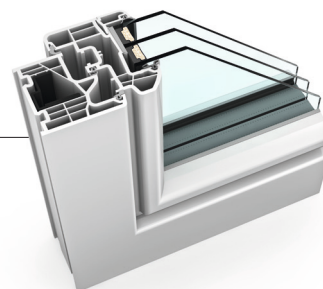

ambiente

cechą charakterystyczną stylu ambiente są natomiast tradycyjne kształty: klasyczne i ponadczasowo piękne.