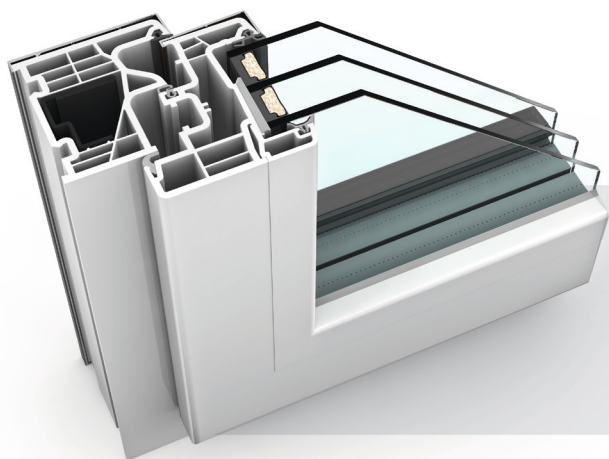

Okno PVC/aluminium KF 310

- Jeszcze lepsza izolacyjność cieplna $U_w = \text{do } 0,69 \text{ W}/(\text{m}^2\text{K})$
- Izolacja dźwiękowa do 45 dB